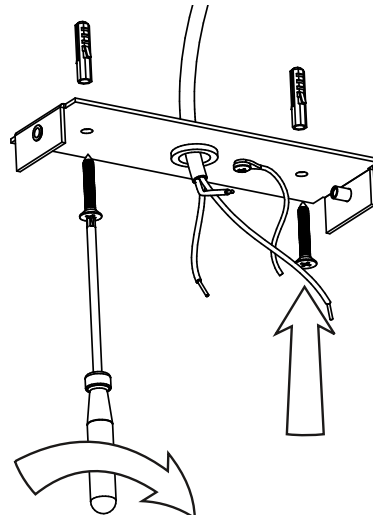

Luminaire Name: Nemesis Spot

Instruction: Surface Mounted Pendant Recessed Track Ceiling

Nemesis Spot L1

Nemesis Spot L2

Nemesis Spot SQ1

Nemesis Spot SQ2

1

2

3

4

GR Η εγκατάσταση του φωτιστικού σώματος πρέπει να γίνεται από εξειδικευμένο προσωπικό λαμβάνοντας υπόψη αυτές τις οδηγίες εγκατάστασης. Η εγκατάσταση και η συντήρηση του φωτιστικού πρέπει να πραγματοποιείται πάντα με απενεργοποιημένη την τάση εισόδου. Κατά την λειτουργία και αμέσως μετά την απενεργοποίηση του φωτιστικού μην αγγίζετε τις επιφάνειες του φωτιστικού, υπάρχει πιθανότητα να έχουν αναπτυχθεί θερμοκρασίες δυσάρεστες για τον άνθρωπο. Δεν επιτρέπεται σε καμία περίπτωση η παραμετροποίηση του φωτιστικού. Η ορθή εγκατάσταση και χρήση του φωτιστικού είναι προϋπόθεση για την ισχύ της εγγύησης. Όλα τα εξαρτήματα του φωτιστικού είναι ανακυκλώσιμα, δεν πρέπει να απορρίπτονται ως οικιακά απορρίμματα.