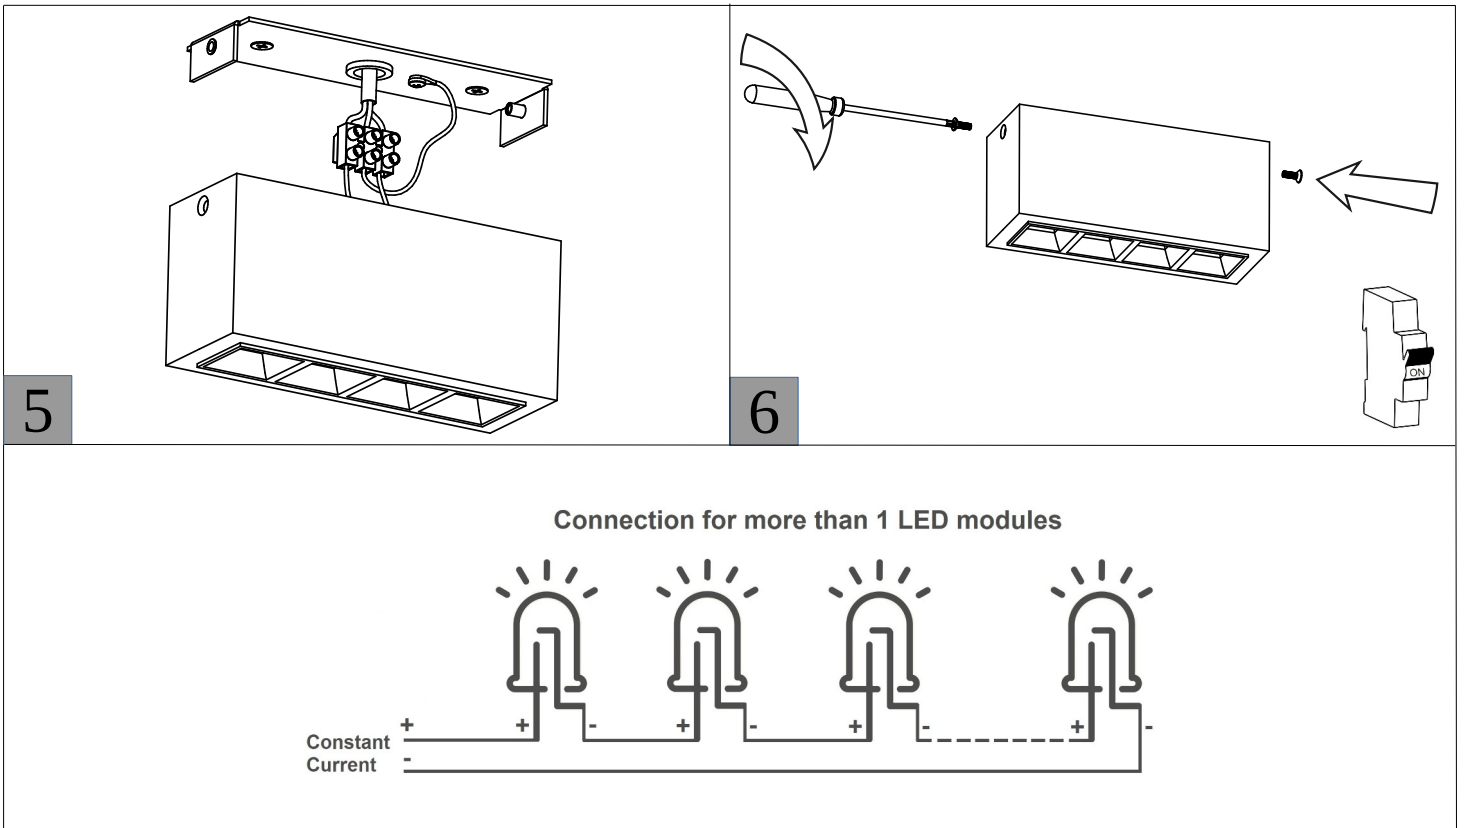

Luminaire Name: Nemesis Spot

Instruction: Surface Mounted Pendant Recessed Track Ceiling

Nemesis Spot L1

Nemesis Spot L2

Nemesis Spot SQ1

Nemesis Spot SQ2

1

2

3

4

GR Η εγκατάσταση του φωτιστικού σώματος πρέπει να γίνεται από εξειδικευμένο προσωπικό λαμβάνοντας υπόψη αυτές τις οδηγίες εγκατάστασης. Η εγκατάσταση και η συντήρηση του φωτιστικού πρέπει να πραγματοποιείται πάντα με απενεργοποιημένη την τάση εισόδου. Κατά την λειτουργία και αμέσως μετά την απενεργοποίηση του φωτιστικού μην αγγίζετε τις επιφάνειες του φωτιστικού, υπάρχει πιθανότητα να έχουν αναπτυχθεί θερμοκρασίες δυσάρεστες για τον άνθρωπο. Δεν επιτρέπεται σε καμία περίπτωση η παραμετροποίηση του φωτιστικού. Η ορθή εγκατάσταση και χρήση του φωτιστικού είναι προϋπόθεση για την ισχύ της εγγύησης. Όλα τα εξαρτήματα του φωτιστικού είναι ανακυκλώσιμα, δεν πρέπει να απορρίπτονται ως οικιακά απορρίμματα.

EN Installation of the luminaire should be done by qualified personnel with these installation instructions in mind. Installation and maintenance of the luminaire should always be carried out with the input voltage switched off. Do not touch the surfaces of the luminaire during operation and immediately after the luminaire has been switched off, which may have high temperatures on it. Under no circumstances may you allow the customization of the luminaire. Proper installation and use of the luminaire is a prerequisite for the warranty. All light fixtures are recyclable, do not be disposed of as household waste.