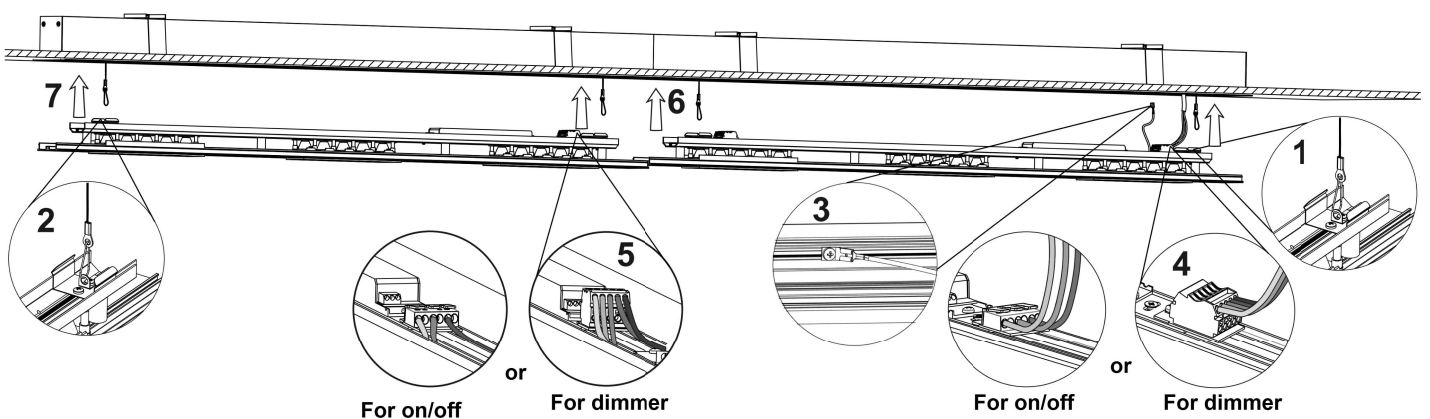

Οδηγίες Εγκατάστασης - Installation Instruction

EASYLINE NEMESIS RECESSED

Luminaire Name: Easyline Nemesis

Instruction: Surface Mounted Pendant Recessed Track Ceiling

5

5.1

! For continuous luminaire

5.2

! For continuous luminaire

6

⊕ Earth connection is required

6.1

! For continuous luminaire **⊕** Earth connection is required

7

(GR) Η εγκατάσταση του φωτιστικού σώματος πρέπει να γίνεται από εξειδικευμένο προσωπικό λαμβάνοντας υπόψη αυτές τις οδηγίες εγκατάστασης. Η εγκατάσταση και η συντήρηση του φωτιστικού πρέπει να πραγματοποιείται πάντα με απενεργοποιημένη την τάση εισόδου. Κατά την λειτουργία και αμέσως μετά την απενεργοποίηση του φωτιστικού μην αγγίζετε τις επιφάνειες του φωτιστικού, υπάρχει πιθανότητα να έχουν αναπτυχθεί θερμοκρασίες δυσάρεστες για τον άνθρωπο. Δεν επιτρέπεται σε καμία περίπτωση η παραμετροποίηση του φωτιστικού. Η ορθή εγκατάσταση και χρήση του φωτιστικού είναι προϋπόθεση για την ισχύ της εγγύησης. Όλα τα εξαρτήματα του φωτιστικού είναι ανακυκλώσιμα, δεν πρέπει να απορρίπτονται ως οικιακά απορρίμματα.