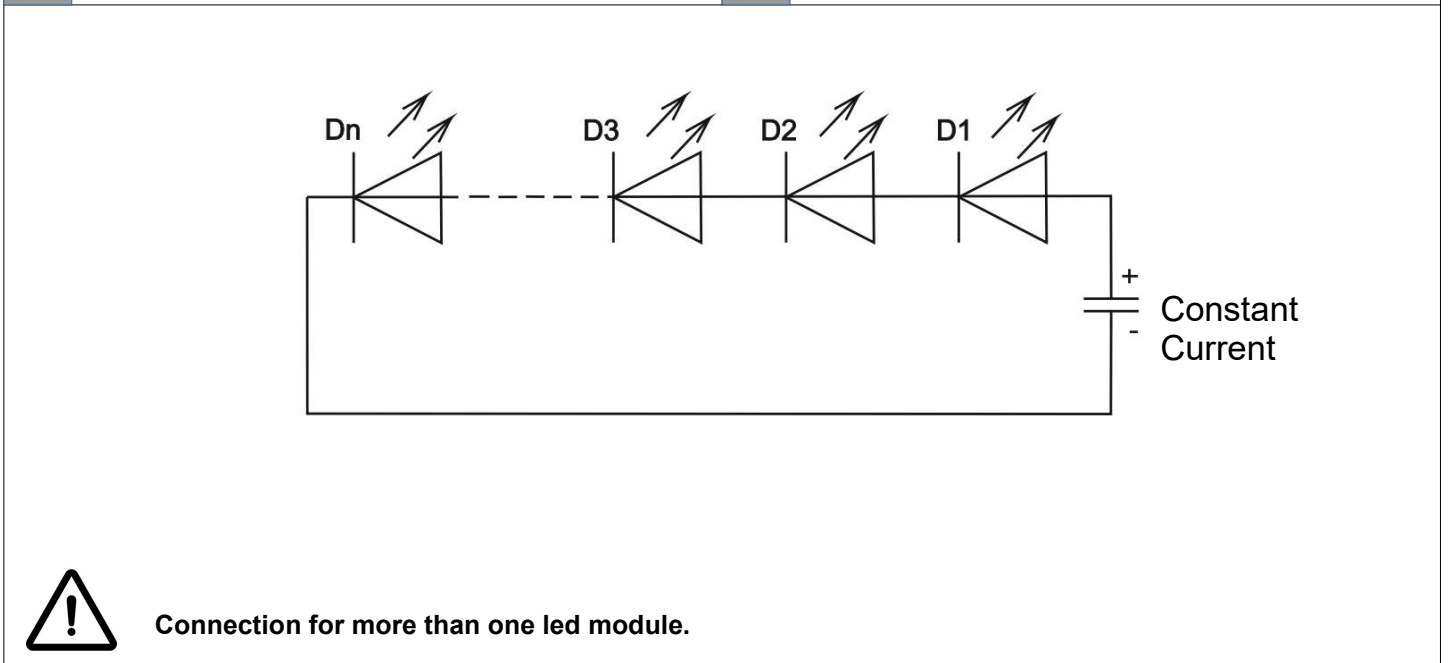

Instruction: Surface Mounted Pendant Recessed Track Ceiling

GR Η εγκατάσταση του φωτιστικού σώματος πρέπει να γίνεται από εξειδικευμένο προσωπικό λαμβάνοντας υπόψη αυτές τις οδηγίες εγκατάστασης. Η εγκατάσταση και η συντήρηση του φωτιστικού πρέπει να πραγματοποιείται πάντα με απενεργοποιημένη την τάση εισόδου. Κατά την λειτουργία και αμέσως μετά την απενεργοποίηση του φωτιστικού μην αγγίζετε τις επιφάνειες του φωτιστικού, υπάρχει πιθανότητα να έχουν αναπτυχθεί θερμοκρασίες δυσάρεστες για τον άνθρωπο. Δεν επιτρέπεται σε καμία περίπτωση η παραμετροποίηση του φωτιστικού. Η ορθή εγκατάσταση και χρήση του φωτιστικού είναι προϋπόθεση για την ισχύ της εγγύησης. Όλα τα εξαρτήματα του φωτιστικού είναι ανακυκλώσιμα, δεν πρέπει να απορρίπτονται ως οικιακά απορρίμματα.