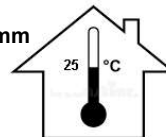

Το σήμα CE υποδεικνύει τη συμμόρφωση με τις σχετικές οδηγίες της ΕΕ

The CE- mark indicates conformity to the relevant EU guidelines

Όλα τα φωτιστικά που φέρουν το παραπάνω σήμα είναι κατάλληλα για απευθείας τοποθέτηση σε επιφάνειες κανονικά εύφλεκτες (Νόρμα EN 60598-1). Μία επιφάνεια χαρακτηρίζεται κανονικά εύφλεκτη όταν η θερμοκρασία ανάφλεξης της είναι το ελάχιστο 200°C.

All luminaires carrying this mark can be fitted on normally flammable surfaces, in compliance with (Norm EN 60598-1). An area is characterized normally flammable when the ignition temperature is 200oC minimum.

IP 20

- 2 Προστασία έναντι εισόδου στερεών σωματιδίων >12,5 mm
- 2 Protected against solid objects >12,5mm
- 0 Καμμία προστασία
- 0 No protection

Προτεινόμενη Θερμοκρασία εσωτερικού χώρου 25 °C.

Recommended room temperature: 25 °C.

Το προϊόν αυτό περιέχει φωτεινή πηγή της τάξης ενεργειακής απόδοσης D

This product contains a light source of energy efficiency class D